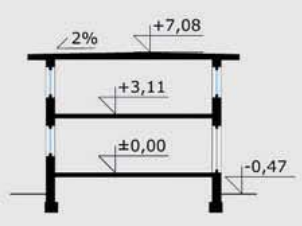

domywstylu.pl
DOMY
w stylu

Autor: arch. Tomasz Sobieszuk, arch. Krzysztof Borowski

Charakterystyka:

Duży reprezentacyjny dom w duchu wczesnego modernizmu. Wewnętrzna przestrzeń parteru podzielona funkcjonalnie na dwie części mieszkalne z oddzielnymi wejściami (możliwość zaadaptowania mniejszej części na gabinet lekarski). Na piętrze trzy przestronne sypialnie w sąsiedztwie dużych tarasów.

Parametry domu:

- pow. parteru bez garażu 226,40 m²
- pow. poddasza 104,10 m²
- pow. domu bez garażu 330,50 m²
- pow. garażu 34,80 m²
- pow. zabudowy 334,20 m²
- kubatura 1367,70 m³
- max. wysokość w kalenicy 7,55 m
- gabaryty działki 24,15 × 40,35 m